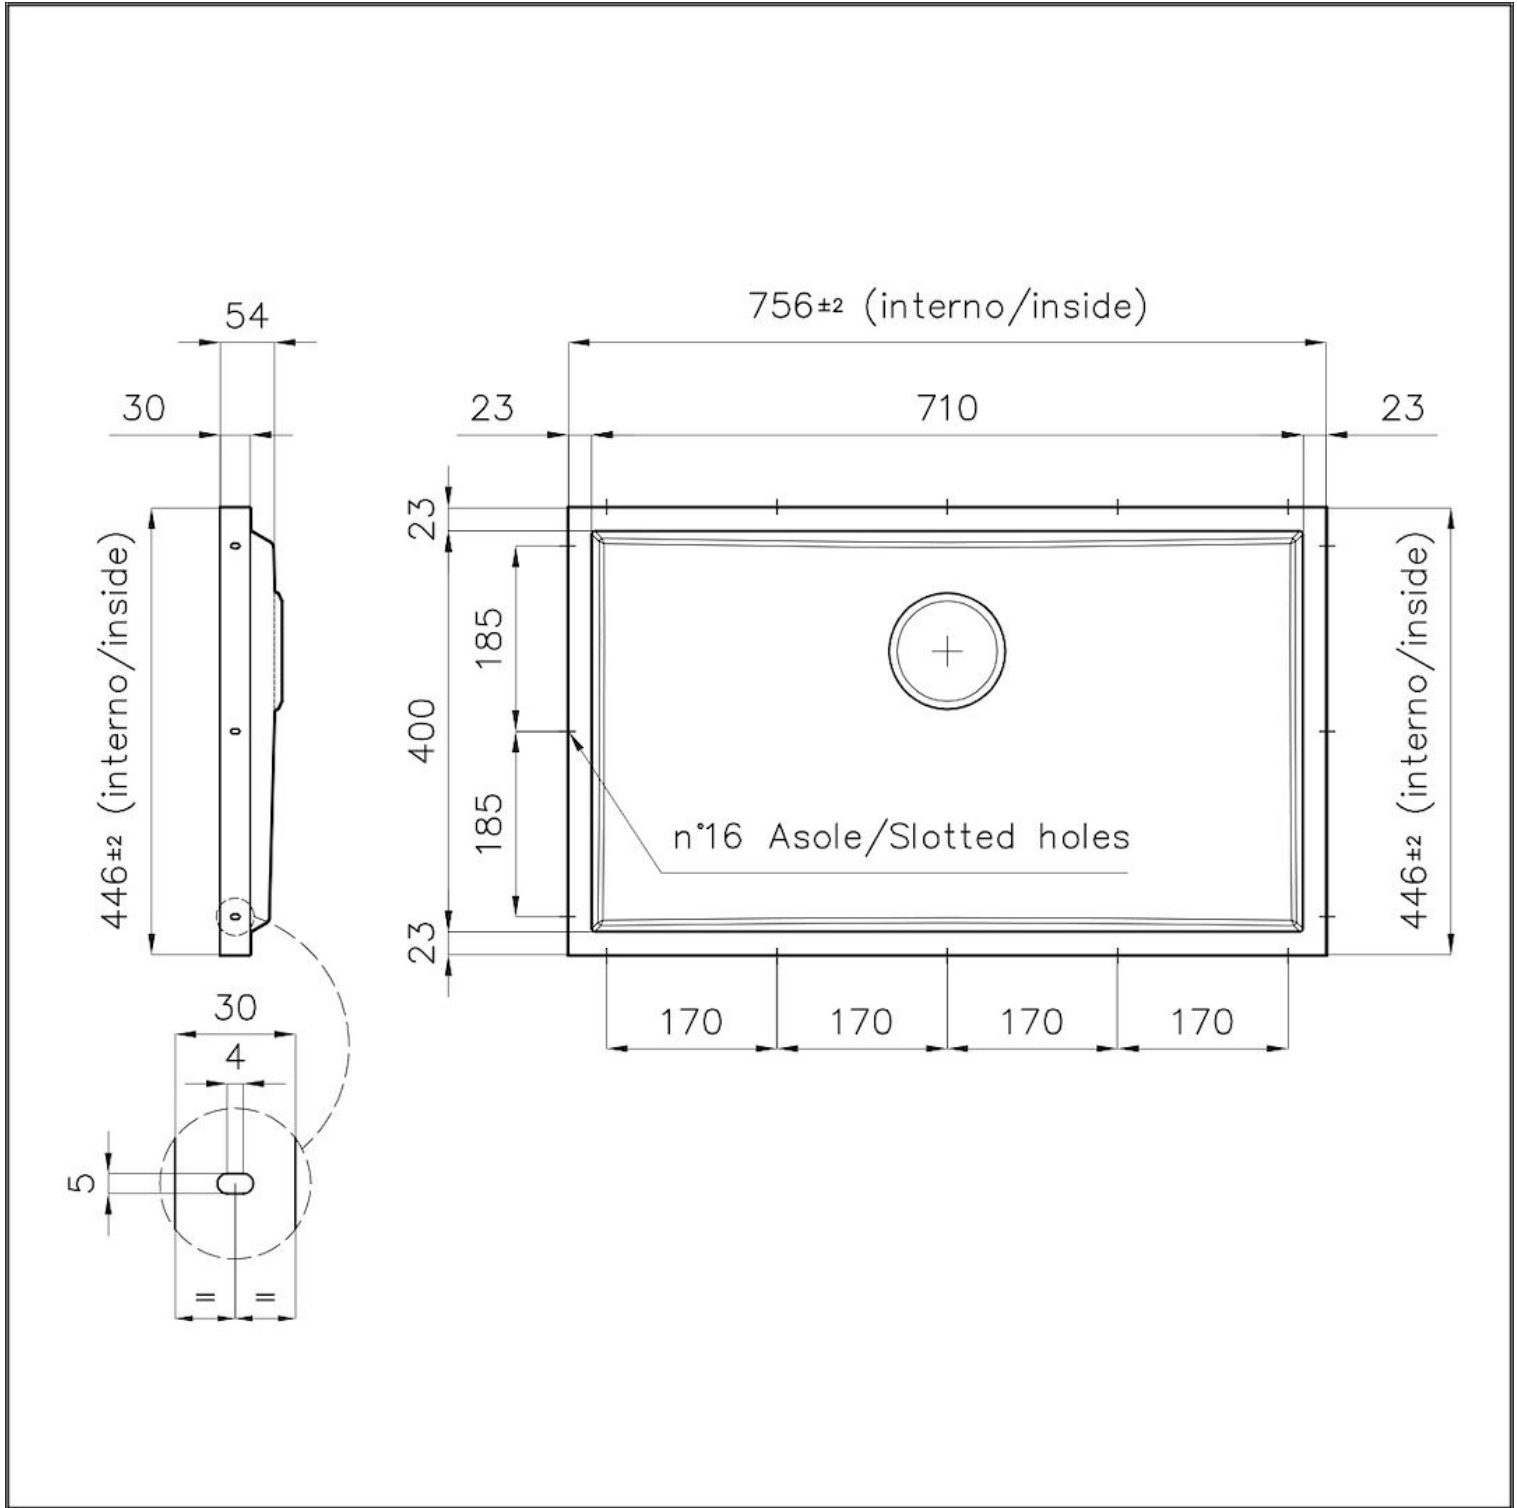

PHANTOM BASE - 20 mm

Los fondos de fregadero Phantom BASE están especialmente diseñados para acoplarse con fregaderos construidos a partir de losa. El canal perimetral facilita una perfecta y sencilla fijación. Esta versión de Phantom BASE es compatible con láminas de 20 mm de espesor.

DETALLES

Material

Acero inoxidable AISI 304

Texture Foster cepillado

Acabado PVD

Colorante Gold

Dimensiones 756 x 446 mm

Número de cubetas 1 cubeta

Medida de la cubeta 716 x 406 mm

Hueco de encastre Ver ficha técnica

Dotaciones estándar Desagüe, rebosadero Foster y tubo corrugado universal (para instalar diferentes rebosaderos), Caja de embalaje

Desagüe Desagüe 3.5 "

Notas: Para chapas de 20 mm de espesor

DIBUJOS TÉCNICOS

DETTAGLIO PER TROPPO PIENO / OVERFLOW DETAILS

GALERÍA

ACCESORIOS OPCIONALES

Cesta blanca de acero inoxidable
8612 000

Cesta portaplatos inox
8100 201

Cubeta blanca
8153 100